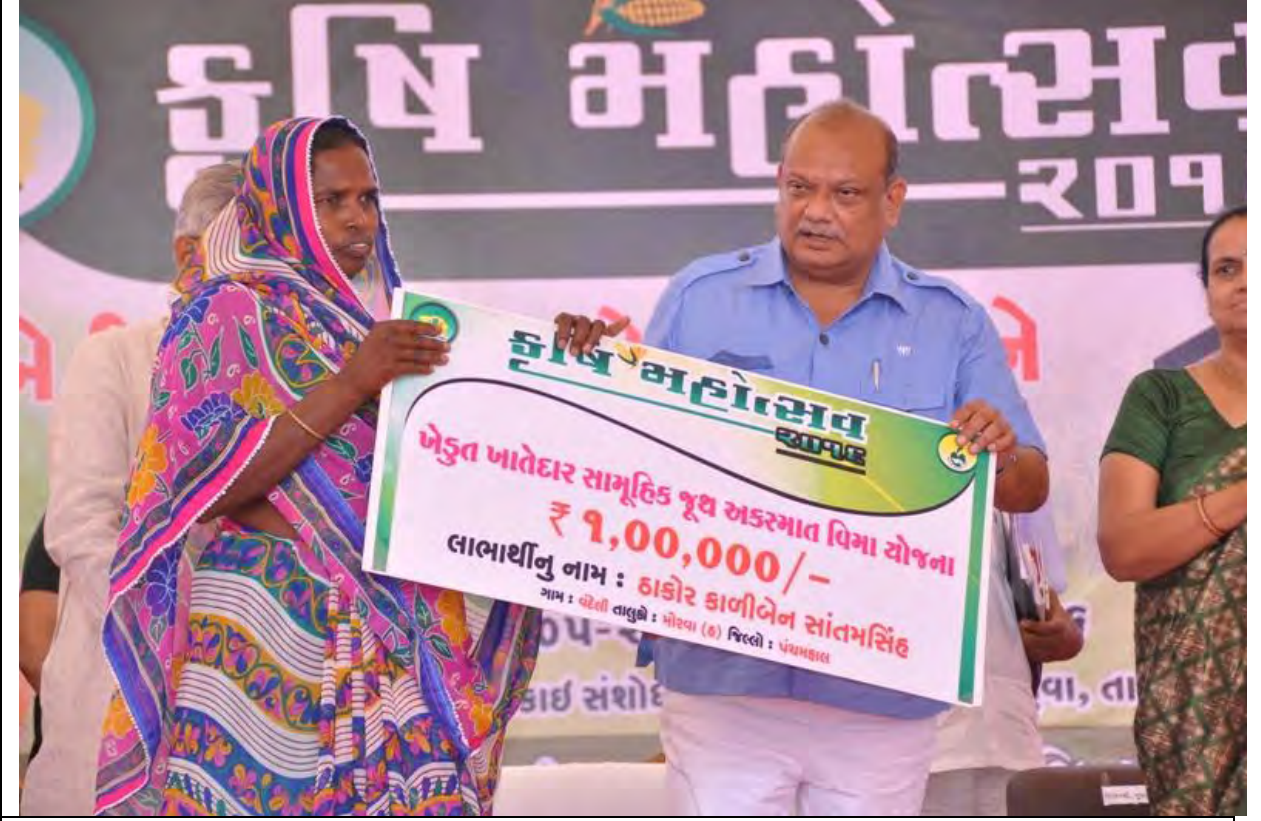

તા: ૧૬.૦૫.૨૦૧૬ ના રોજ પંચમહાલ જિલ્લા ના ગોધરા અને કાલોલ તાલુકાનો કૃષિ મહોત્સવ આકૃત્ય ના મુખ્ય મકાઈ સંશોધન કેન્દ્ર , ધોળાકુવા, ગોધરા ખાતે માર્ગ અને મકાન, પાટનગર યોજના રાજ્ય મંત્રીશ્રી જયદ્રથસિંહ પરમારની અધ્યગક્ષતામાં યોજવામાં આવ્યો. હત્થે પ્રસંગે તેઓશ્રી ખેડૂત ખાતેદારને સામૂહિક જુથ અકસ્માત વીમા યોજના અંતર્ગત સહાયનો ચેક આપતાં દ્રષ્ટિગોચર થાય છે.